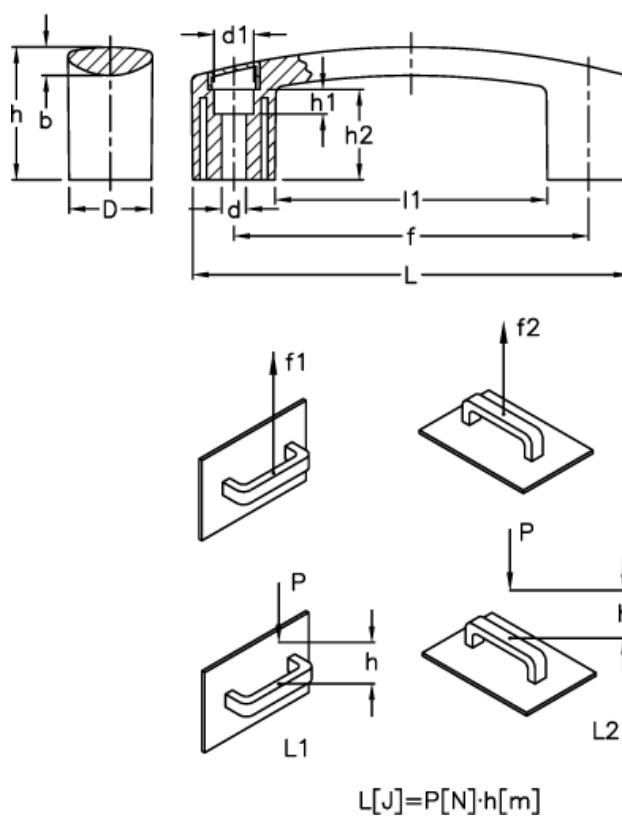

Varenummer: 23052602113
 Beskrivelse: E+G Bøjlegreb
 EBP.140-8-C3 Grå

Mål

b	= 8.5	h1	= 8.5
d	= 8.5	h2	= 26.5
D	= 26.0	L	= 144.0
d1	= 13.5	l1	= 92.0
f	= 117 +/-0,5	L1 (J)	= 10
F1 (N)	= 2700	L2 (J)	= 4
F2 (N)	= 1800		
h	= 39		